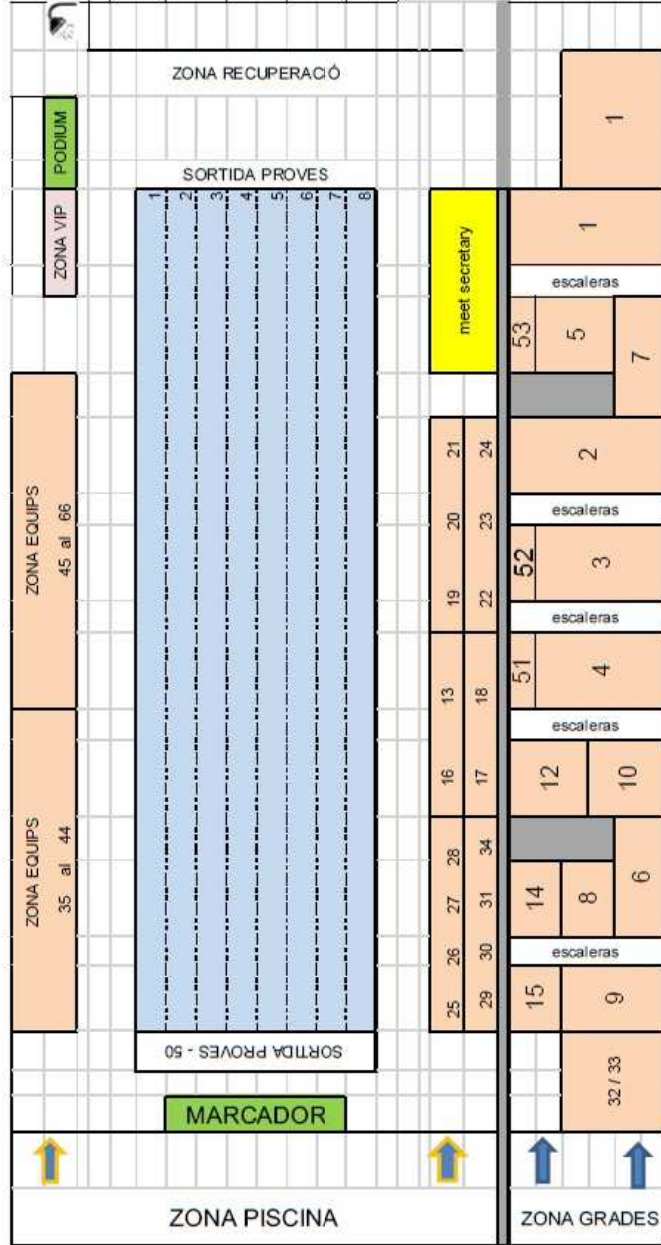

GPI SANT ANDREU - CN Sant Andreu

Protocol de competició

Posició clubs.

CLUB NOM	Màxim per Club	CLUB NOM	Màxim
1 C.N. Sant Andreu	27	34 U.E. D'HORTA	4
2 C.E. Mediterrani	19	35 A.E. SANTA EULÀLIA	3
3 C.N. Sabadell	18	36 C.E. INEF LLEIDA	3
4 C.N. Terrassa	17	37 C.N. AMPOSTA	3
5 C.N. Barcelona	14	38 C.N. BADALONA	3
6 C.D. Gredos San Diego	11	39 C.N. CORNELLA	3
7 C.N. L'HOSPITALET	10	40 C.N. SANT BOI	3
8 C.N. Lleida	10	41 C.N. Santa Perpètua	3
9 C.N. Mataró	10	42 C.N. SITGES	3
10 C.N. Granollers	9	43 C.N. Viladecans	3
12 C.N. TARRACO	8	45 A.E.N. JUPITER SANT MARTI	2
13 C.N. Vallirana	8	46 C.D. SEK	2
14 C.D. Nados Castellon	6	47 C.E.N. CABRERA DE MAR	2
15 C.N. ATL BARCELONETA	6	48 C.N. CERVERA	2
16 C.N. Minorisa	6	49 C.N. ESPLUGUES	2
17 C.N. OLOT	6	50 C.N. MOLINS DE REI	2
18 I.N.C. TORELLÓ	6	51 FED ANDORRANA	2
19 A.N. Gramenet	5	52 GEIEG	2
20 C.D.N. Bidasoa XXI	5	53 UCAM C.N. Fuensanta	2
21 C.N. Banyoles	5	54 Atlético San Sebastian	1
22 C.N. Caldes	5	55 C.N. Cartagonova Cartagena-UPTC	1
23 C.N. Calella	5	56 C.N. Easo	1
24 C.N. SANT FELIU	5	57 C.N. LLORET DE MAR	1
25 C.E.N. BALAGUER	4	58 C.N. Marina-Cartagena "Ancora"	1
26 C.N. CATALUNYA	4	59 C.N. PALAFRUGELL-EMPORDA	1
27 C.N. Figueres	4	60 C.N. PARETS	1
28 C.N. IGUALADA	4	61 C.N. PREMA	1
29 C.N. TARREGA	4	62 C.N. SALOU	1
30 C.N. VIC-ETB	4	63 C.N. Santa Olaya	1
31 C.N. Vilafraça	4	64 Real Canoe Natación Club	1
32 PORTUGAL	4	65 RFEN	1
33 Sport Lisboa Benfica	1		