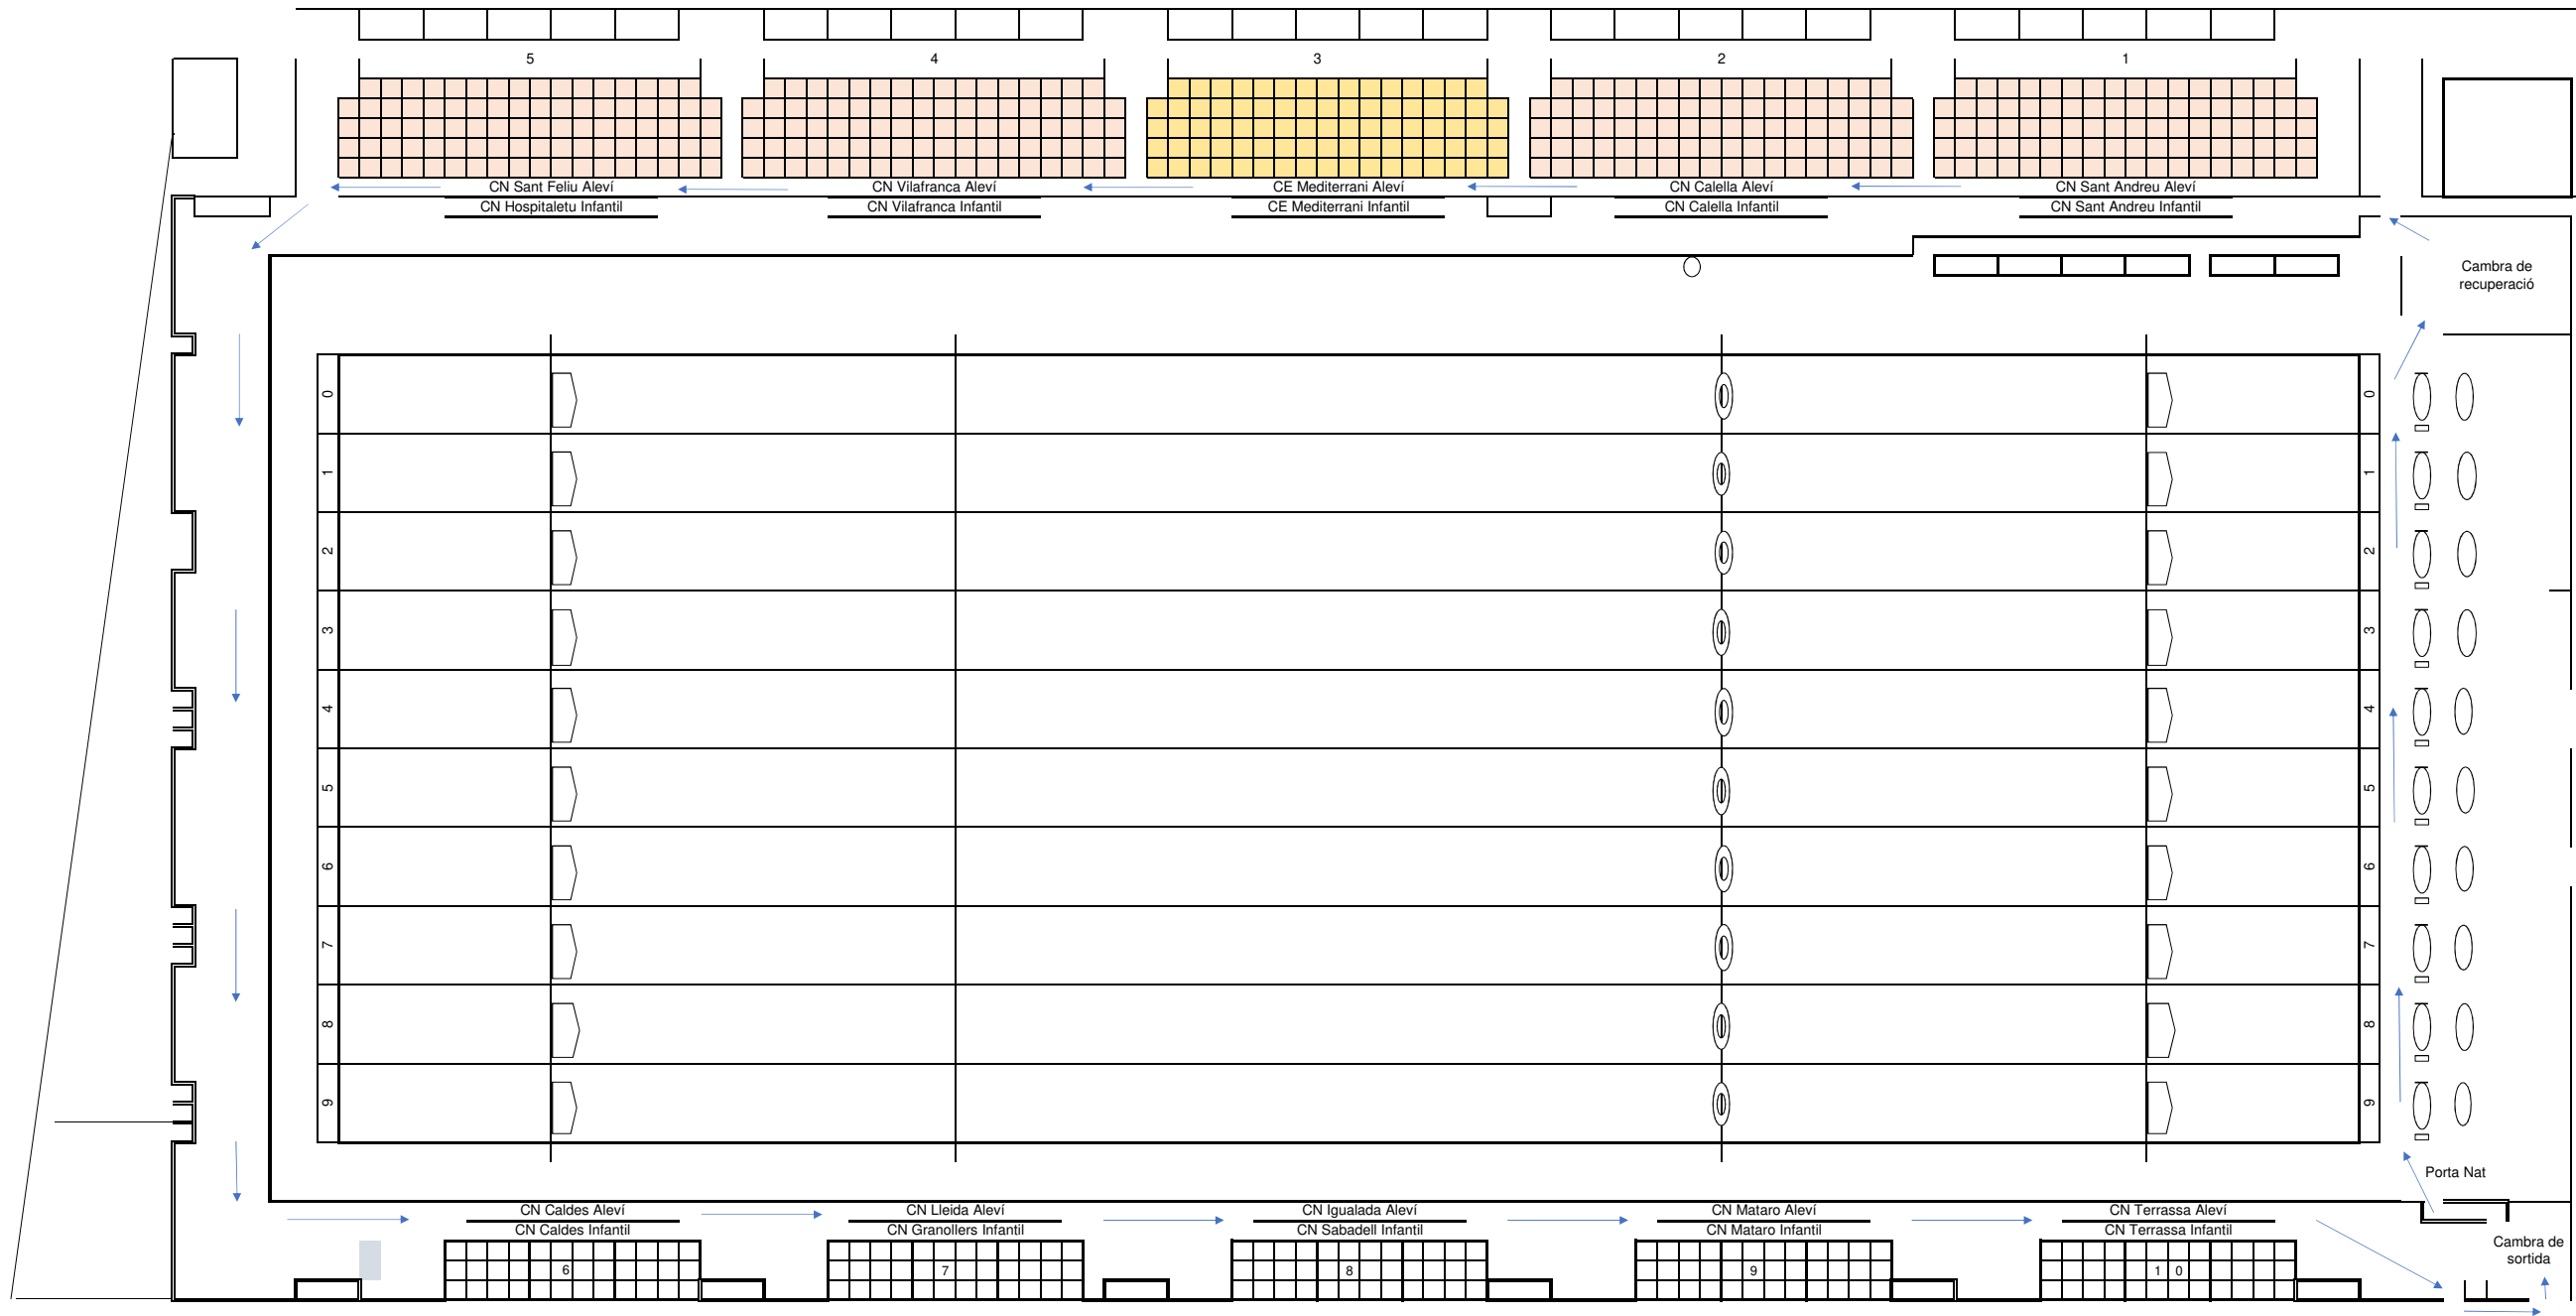

Ubicació de Clubs a la graderia i circulacions.

LLEGENDA CLUBS

- Categoria Alevi**
- 1 CN Sant Andreu
 - 2 CN Calella
 - 3 CE Mediterrani
 - 4 CN Vilafranca
 - 5 CN Sant Feliu
 - 6 CN Caldes
 - 7 CN Lleida
 - 8 CN Igualada
 - 9 CN Mataró
 - 10 CN Terrassa

- Categoria Infantil**
- 1 CN Sant Andreu
 - 2 CN Calella
 - 3 CE Mediterrani
 - 4 CN Vilafranca
 - 5 CN Hospitalet
 - 6 CN Caldes
 - 7 CN Granollers
 - 8 CN Sabadell
 - 9 CN Mataró
 - 10 CN Terrassa